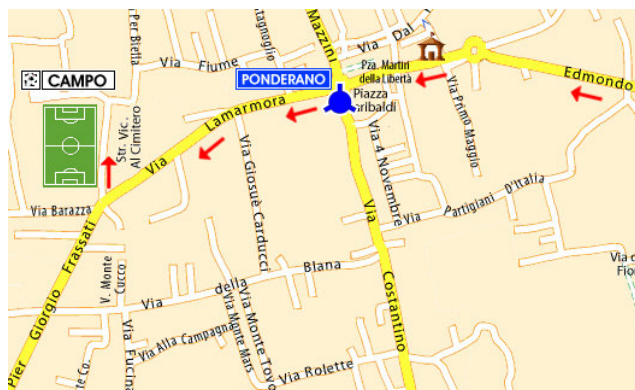

A.S.D. PONDERANO

COME RAGGIUNGERCI

Da A4 uscita Carisio

Uscire al casello di **Carisio**.

Svoltare a destra e proseguire sino alla prima rotondina.

Svoltare a sinistra in direzione di **Biella** sulla SS230 (Strada Trossi).

Proseguire sempre dritto attraversando i paesi di **Villanova**, **Massazza**, **Verrone**. Entrando in **Gaglianico**, alla prima rotondina dopo il sottopassaggio, proseguire dritto.

Alla terza rotondina, svoltare a sinistra (via XX Settembre) e proseguire dritto sino ad una piccola rotondina. Svoltare a sinistra. Alla successiva piccola rotondina svoltare a destra in direzione **Ponderano** e proseguire sempre dritto. Attraversare la piazza di Ponderano proseguendo dritto, in direzione **Borriana** (**via Lamarmora**). Svoltare a destra subito dopo il Cimitero in Strada Vicinale del Cimitero. Benvenuti, siete arrivati.

Da A4 uscita Santhià

Uscire al casello di **Santhià**.

Svoltare a sinistra in direzione di **Biella** sulla SS143.

Entrando nell'abitato di **Cavaglia** tenersi sulla destra al bivio e successivamente attraversare la rotondina proseguendo dritto in direzione **Biella**. Si attraversano i paesi di **Dorzano**, **Salussola**, **Cerrione-Vergnasco** e **Sandigliano**. Entrando in **Gaglianico**, alla rotondina proseguire dritto (**via Matteotti**), attraversare i due semafori e alla prima piccola rotondina svoltare a sinistra in direzione **Ponderano**, proseguendo sempre dritto.

Attraversare la piazza di Ponderano e proseguire dritto in direzione **Borriana** (**via Lamarmora**). Svoltare a destra subito dopo il Cimitero in Strada Vicinale del Cimitero. Benvenuti, siete arrivati.