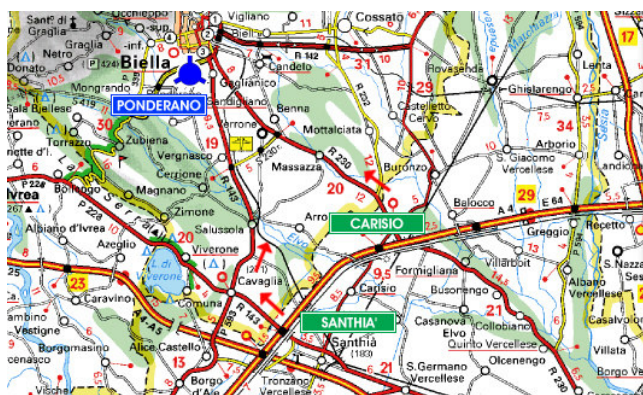

A.S.D. PONDERANO

COME RAGGIUNGERCI

Da A4 uscita Carisio

Uscire al casello di **Carisio**.

Svoltare a destra e proseguire sino alla prima rotondina.

Svoltare a sinistra in direzione di **Biella** sulla SS230 (Strada Trossi).

Proseguire sempre dritto attraversando i paesi di **Villanova**, **Massazza**, **Verrone**. Entrando in **Gaglianico**, alla prima rotondina dopo il sottopassaggio, proseguire dritto.

Alla terza rotondina, svoltare a sinistra (via XX Settembre) e proseguire dritto sino ad una piccola rotondina. Svoltare a sinistra. Alla successiva piccola rotondina svoltare a destra in direzione **Ponderano** e proseguire sempre dritto. Attraversare la piazza di Ponderano proseguendo dritto, in direzione **Borriana** (**via Lamarmora**). Svoltare a destra subito dopo il Cimitero in Strada Vicinale del Cimitero. Benvenuti, siete arrivati.

Da A4 uscita Santhià

Uscire al casello di **Santhià**.

Svoltare a sinistra in direzione di **Biella** sulla SS143.

Entrando nell'abitato di **Cavaglia** tenersi sulla destra al bivio e successivamente attraversare la rotondina proseguendo dritto in direzione **Biella**. Si attraversano i paesi di **Dorzano**, **Salussola**, **Cerrione-Vergnasco** e **Sandigliano**. Entrando in **Gaglianico**, alla rotondina proseguire dritto (**via Matteotti**), attraversare i due semafori e alla prima piccola rotondina svoltare a sinistra in direzione **Ponderano**, proseguendo sempre dritto.

Attraversare la piazza di Ponderano e proseguire dritto in direzione **Borriana** (**via Lamarmora**). Svoltare a destra subito dopo il Cimitero in Strada Vicinale del Cimitero. Benvenuti, siete arrivati.